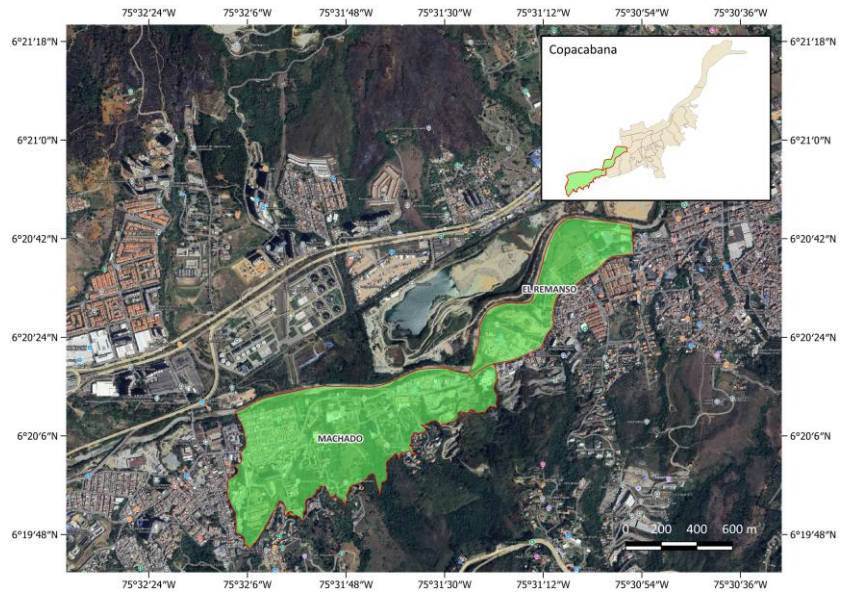

Sectores para intervención - Junio de 2026

A continuación, se presentan los sectores donde se realizará la poda de árboles en el mes de Junio de 2026 en los municipios de Copacabana, Girardota y Bello.

Copacabana

Para el mes de Junio en el municipio de Copacabana se estima la intervención de los siguientes sectores.

Sectores
La Asunción

Sectores para intervención - Mayo de 2026

A continuación, se presentan los sectores donde se realizará la poda de árboles en el mes de Mayo de 2026 en los municipios de Copacabana, Girardota y Bello.

Copacabana

Para el mes de Mayo en el municipio de Copacabana se estima la intervención de los siguientes sectores.

Sectores
Machado
El Remanso

Sectores para intervención - Abril de 2026

A continuación, se presentan los sectores donde se realizará la poda de árboles en el mes de Abril de 2026 en los municipios de Copacabana, Girardota y Bello.

Copacabana

Para el mes de Abril en el municipio de Copacabana se estima la intervención de los siguientes sectores.

Sectores
Zona múltiple

Sectores para intervención - Marzo de 2026

A continuación, se presentan los sectores donde se realizará la poda de árboles en el mes de Marzo de 2026 en los municipios de Copacabana, Girardota y Bello.