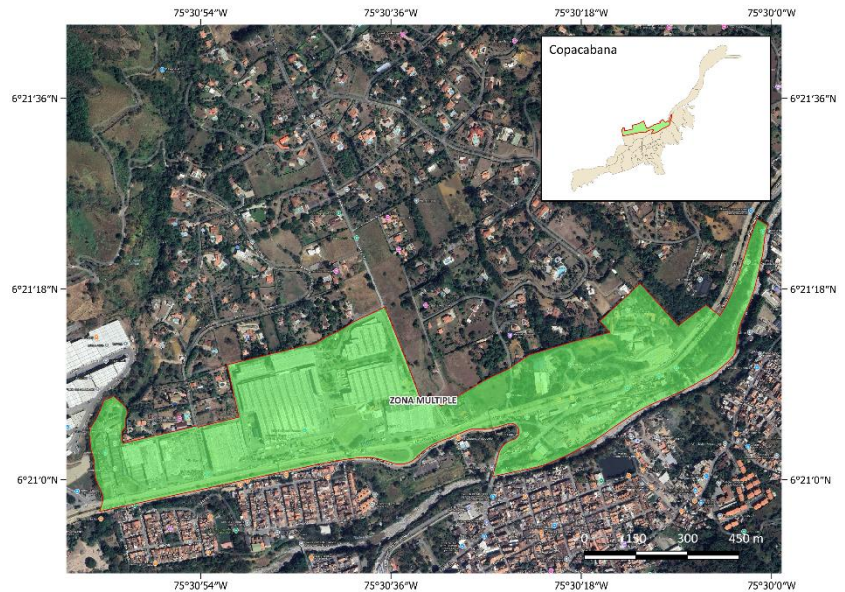

Sectores para intervención - Junio de 2026

A continuación, se presentan los sectores donde se realizará la poda de árboles en el mes de Junio de 2026 en los municipios de Copacabana, Girardota y Bello.

Copacabana

Para el mes de Junio en el municipio de Copacabana se estima la intervención de los siguientes sectores.

Sectores
La Asunción

Sectores para intervención - Mayo de 2026

A continuación, se presentan los sectores donde se realizará la poda de árboles en el mes de Mayo de 2026 en los municipios de Copacabana, Girardota y Bello.

Copacabana

Para el mes de Mayo en el municipio de Copacabana se estima la intervención de los siguientes sectores.

Sectores
Machado
El Remanso

Sectores para intervención - Abril de 2026

A continuación, se presentan los sectores donde se realizará la poda de árboles en el mes de Abril de 2026 en los municipios de Copacabana, Girardota y Bello.

Copacabana

Para el mes de Abril en el municipio de Copacabana se estima la intervención de los siguientes sectores.

Sectores
Zona múltiple

Sectores para intervención - Marzo de 2026

A continuación, se presentan los sectores donde se realizará la poda de árboles en el mes de Marzo de 2026 en los municipios de Copacabana, Girardota y Bello.