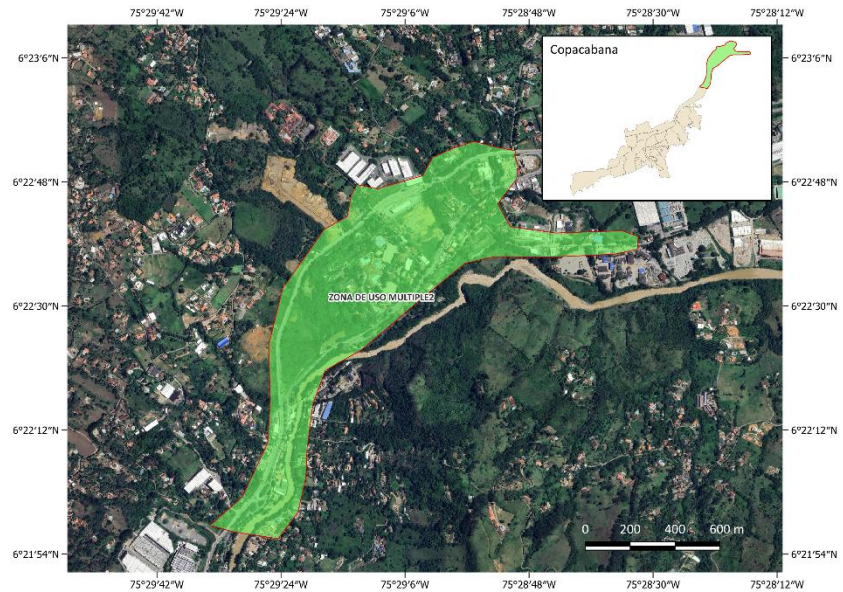

Copacabana

Para el mes de Abril en el municipio de Copacabana se estima la intervención de los siguientes sectores.

Sectores
Zona múltiple

Sectores para intervención - Marzo de 2026

A continuación, se presentan los sectores donde se realizará la poda de árboles en el mes de Marzo de 2026 en los municipios de Copacabana, Girardota y Bello.

Copacabana

Para el mes de Marzo en el municipio de Copacabana se estima la intervención de los siguientes sectores.

Sectores
Zona de uso múltiple 1

Sectores para intervención - Febrero de 2026

A continuación, se presentan los sectores donde se realizará la poda de árboles en el mes de Enero de 2026 en los municipios de Copacabana, Girardota y Bello.

Copacabana

Para el mes de Febrero en el municipio de Copacabana se estima la intervención de los siguientes sectores.

Sectores
Zona de uso múltiple 2

Sectores para intervención - Enero de 2026

A continuación, se presentan los sectores donde se realizará la poda de árboles en el mes de Enero de 2026 en los municipios de Copacabana, Girardota y Bello.

Copacabana

Para el mes de Enero en el municipio de Copacabana se estima la intervención de los siguientes sectores.

Sectores
Zona de uso múltiple 2

Poda de árboles

2025

Sectores para intervención - Diciembre de 2025