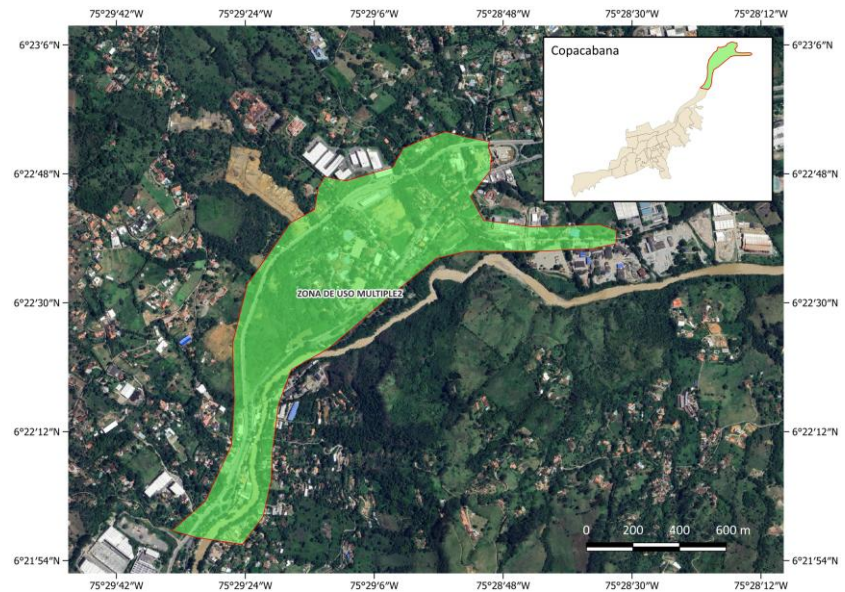

Sectores para intervención - Junio de 2026

A continuación, se presentan los sectores donde se realizará la poda de árboles en el mes de Junio de 2026 en los municipios de Copacabana, Girardota y Bello.

Copacabana

Para el mes de Abril en el municipio de Copacabana se estima la intervención de los siguientes sectores.

Sectores
Zona múltiple

Sectores para intervención - Marzo de 2026

A continuación, se presentan los sectores donde se realizará la poda de árboles en el mes de Marzo de 2026 en los municipios de Copacabana, Girardota y Bello.

Copacabana

Para el mes de Marzo en el municipio de Copacabana se estima la intervención de los siguientes sectores.

Sectores
Zona de uso múltiple 1

Sectores para intervención - Febrero de 2026

A continuación, se presentan los sectores donde se realizará la poda de árboles en el mes de Enero de 2026 en los municipios de Copacabana, Girardota y Bello.

Copacabana

Para el mes de Febrero en el municipio de Copacabana se estima la intervención de los siguientes sectores.

Sectores
Zona de uso múltiple 2

Sectores para intervención - Enero de 2026

A continuación, se presentan los sectores donde se realizará la poda de árboles en el mes de Enero de 2026 en los municipios de Copacabana, Girardota y Bello.