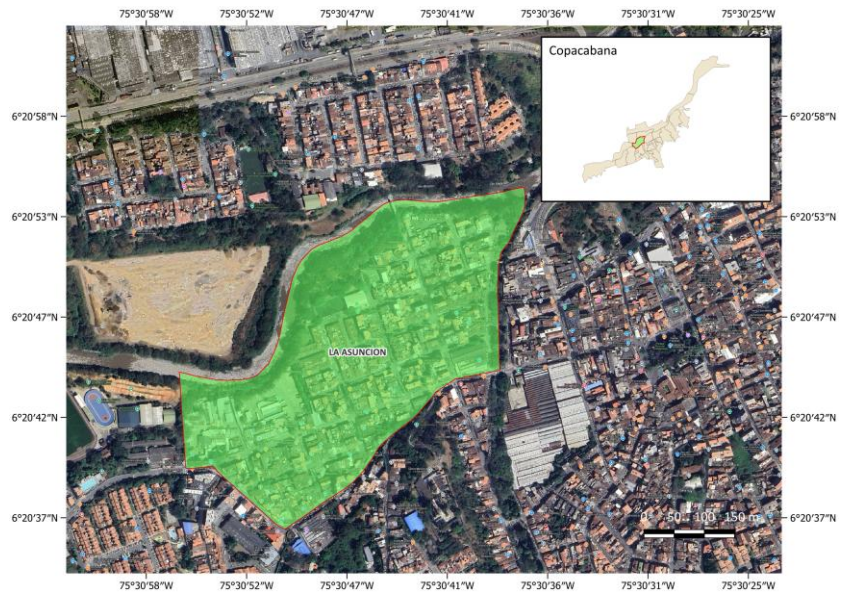

Poda de árboles 2026

CRONOGRAMA DE INTERVENCIONES DE PODA A INDIVIDUOS ARBÓREOS EN EL MUNICIPIO DE COPACABANA

Importante: Este cronograma es acumulativo, las páginas están organizadas de modo que se visualizará primero lo más reciente e irá retrocediendo hasta el cronograma más antiguo.

Sectores para intervención - Junio de 2026

A continuación, se presentan los sectores donde se realizará la poda de árboles en el mes de Junio de 2026 en los municipios de Copacabana, Girardota y Bello.

Copacabana

Para el mes de Junio en el municipio de Copacabana se estima la intervención de los siguientes sectores.

Sectores
La Asunción

Sectores para intervención - Mayo de 2026

A continuación, se presentan los sectores donde se realizará la poda de árboles en el mes de Mayo de 2026 en los municipios de Copacabana, Girardota y Bello.

A continuación, se presentan los sectores donde se realizará la poda de árboles en el mes de Julio de 2025 en los municipios de Copacabana, Girardota y Bello.

Copacabana

Para el mes de Agosto en el municipio de Copacabana se estima la intervención de los siguientes sectores.