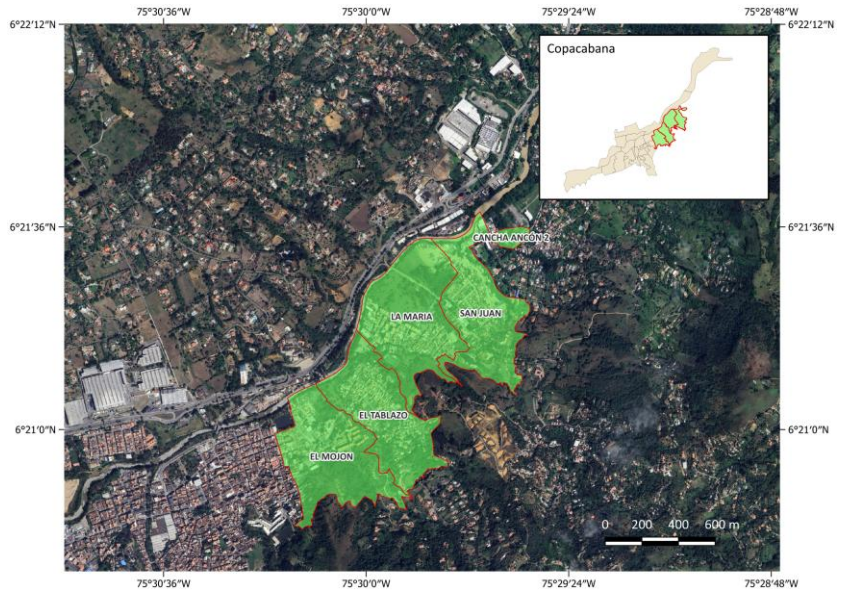

Sectores para intervención - Septiembre de 2025

A continuación, se presentan los sectores donde se realizará la poda de árboles en el mes de Julio de 2025 en los municipios de Copacabana, Girardota y Bello.

Copacabana

Para el mes de Septiembre en el municipio de Copacabana se estima la intervención de los siguientes sectores.

Sectores
El Mojon
El Tablazo
La Maria
San Juan
Cancha Ancón 2