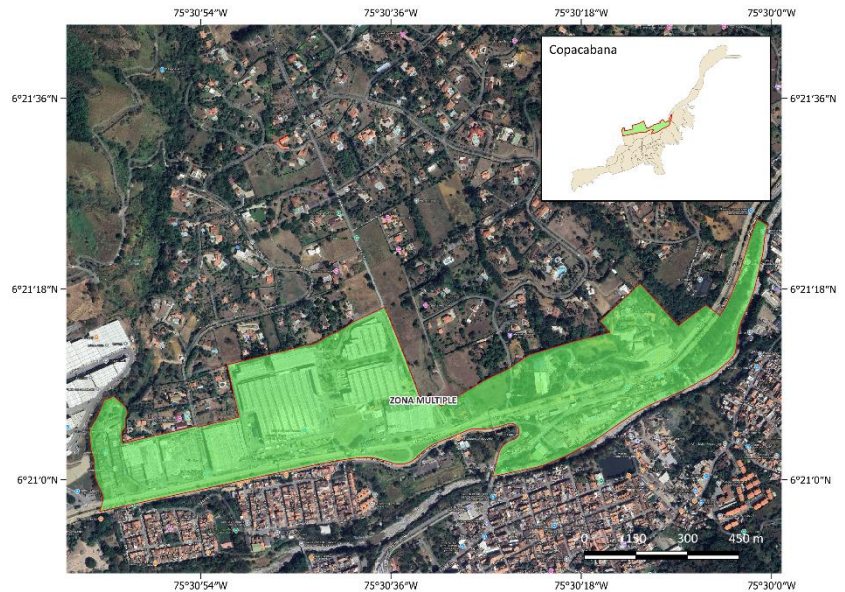

Poda de árboles 2026

CRONOGRAMA DE INTERVENCIONES DE PODA A INDIVIDUOS ARBÓREOS EN EL MUNICIPIO DE COPACABANA

Importante: Este cronograma es acumulativo, las páginas están organizadas de modo que se visualizará primero lo más reciente e irá retrocediendo hasta el cronograma más antiguo.

Sectores para intervención - Abril de 2026

A continuación, se presentan los sectores donde se realizará la poda de árboles en el mes de Abril de 2026 en los municipios de Copacabana, Girardota y Bello.

Copacabana

Para el mes de Abril en el municipio de Copacabana se estima la intervención de los siguientes sectores.

Sectores
Zona múltiple

Sectores para intervención - Marzo de 2026

A continuación, se presentan los sectores donde se realizará la poda de árboles en el mes de Marzo de 2026 en los municipios de Copacabana, Girardota y Bello.

Copacabana

Para el mes de Marzo en el municipio de Copacabana se estima la intervención de los siguientes sectores.

Sectores
Zona de uso múltiple 1

Sectores para intervención - Febrero de 2026

A continuación, se presentan los sectores donde se realizará la poda de árboles en el mes de Enero de 2026 en los municipios de Copacabana, Girardota y Bello.