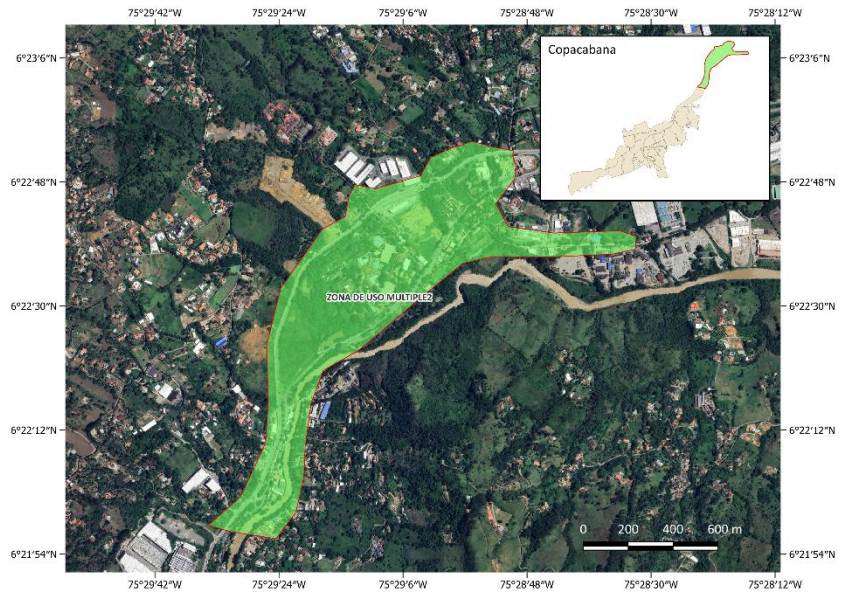

Copacabana

Para el mes de Abril en el municipio de Copacabana se estima la intervención de los siguientes sectores.

Sectores
Zona múltiple

Sectores para intervención - Marzo de 2026

A continuación, se presentan los sectores donde se realizará la poda de árboles en el mes de Marzo de 2026 en los municipios de Copacabana, Girardota y Bello.

Copacabana

Para el mes de Marzo en el municipio de Copacabana se estima la intervención de los siguientes sectores.

Sectores
Zona de uso múltiple 1

Sectores para intervención - Febrero de 2026

A continuación, se presentan los sectores donde se realizará la poda de árboles en el mes de Enero de 2026 en los municipios de Copacabana, Girardota y Bello.

Copacabana

Para el mes de Febrero en el municipio de Copacabana se estima la intervención de los siguientes sectores.

Sectores
Zona de uso múltiple 2

Sectores para intervención - Enero de 2026

A continuación, se presentan los sectores donde se realizará la poda de árboles en el mes de Enero de 2026 en los municipios de Copacabana, Girardota y Bello.

Copacabana

Para el mes de Enero en el municipio de Copacabana se estima la intervención de los siguientes sectores.

Sectores
Zona de uso múltiple 2

Poda de árboles

2025

Sectores para intervención - Diciembre de 2025