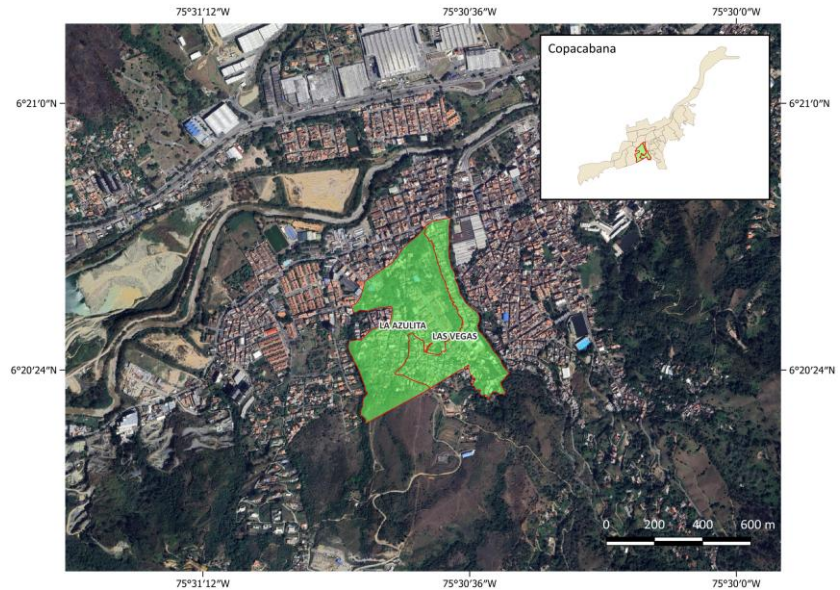

Sectores para intervención - Octubre de 2025

A continuación, se presentan los sectores donde se realizará la poda de árboles en el mes de Julio de 2025 en los municipios de Copacabana, Girardota y Bello.

Copacabana

Para el mes de Octubre en el municipio de Copacabana se estima la intervención de los siguientes sectores.

Sectores
La Azulita
Las Vegas