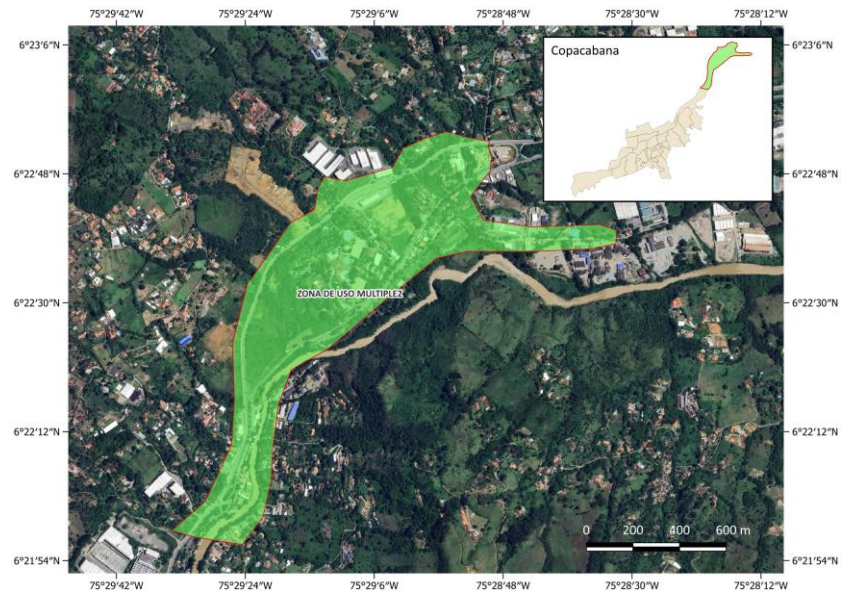

Sectores para intervención - Abril de 2026

A continuación, se presentan los sectores donde se realizará la poda de árboles en el mes de Abril de 2026 en los municipios de Copacabana, Girardota y Bello.

Copacabana

Para el mes de Abril en el municipio de Copacabana se estima la intervención de los siguientes sectores.

Sectores
Zona múltiple

Sectores para intervención - Marzo de 2026

A continuación, se presentan los sectores donde se realizará la poda de árboles en el mes de Marzo de 2026 en los municipios de Copacabana, Girardota y Bello.

Copacabana

Para el mes de Marzo en el municipio de Copacabana se estima la intervención de los siguientes sectores.

Sectores
Zona de uso múltiple 1

Sectores para intervención - Febrero de 2026

A continuación, se presentan los sectores donde se realizará la poda de árboles en el mes de Enero de 2026 en los municipios de Copacabana, Girardota y Bello.

Copacabana

Para el mes de Febrero en el municipio de Copacabana se estima la intervención de los siguientes sectores.

Sectores
Zona de uso múltiple 2

Sectores para intervención - Enero de 2026

A continuación, se presentan los sectores donde se realizará la poda de árboles en el mes de Enero de 2026 en los municipios de Copacabana, Girardota y Bello.